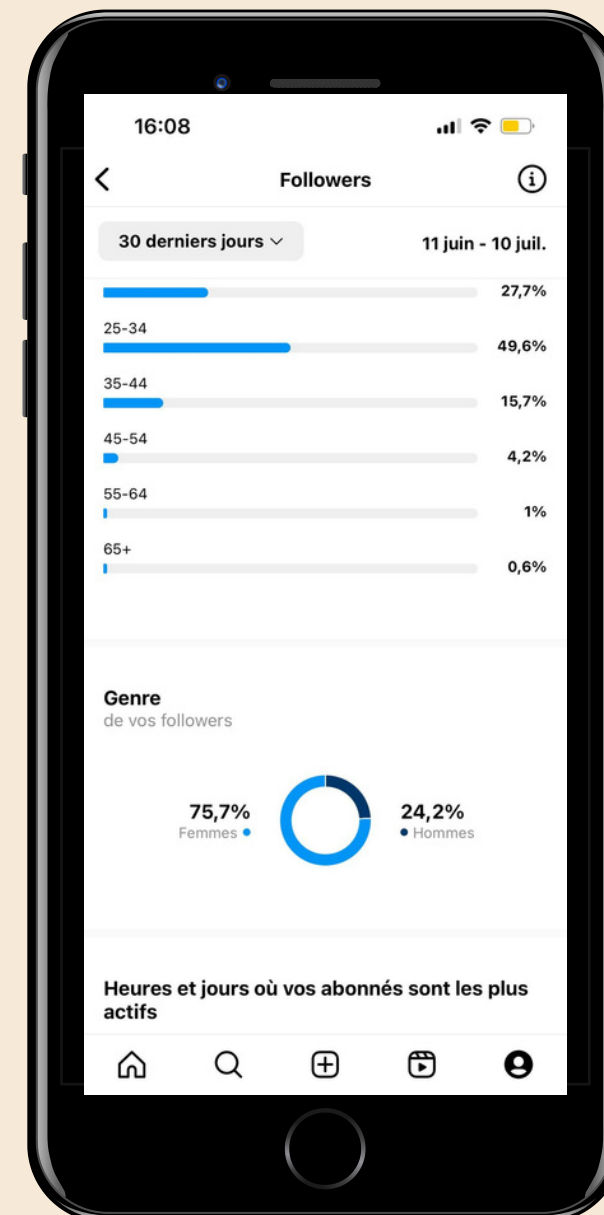

STATISTIQUES - INSTAGRAM

Les statistiques sont à titre informatif et peuvent fluctuer, elles ne garantissent pas de performances sur les collaborations.