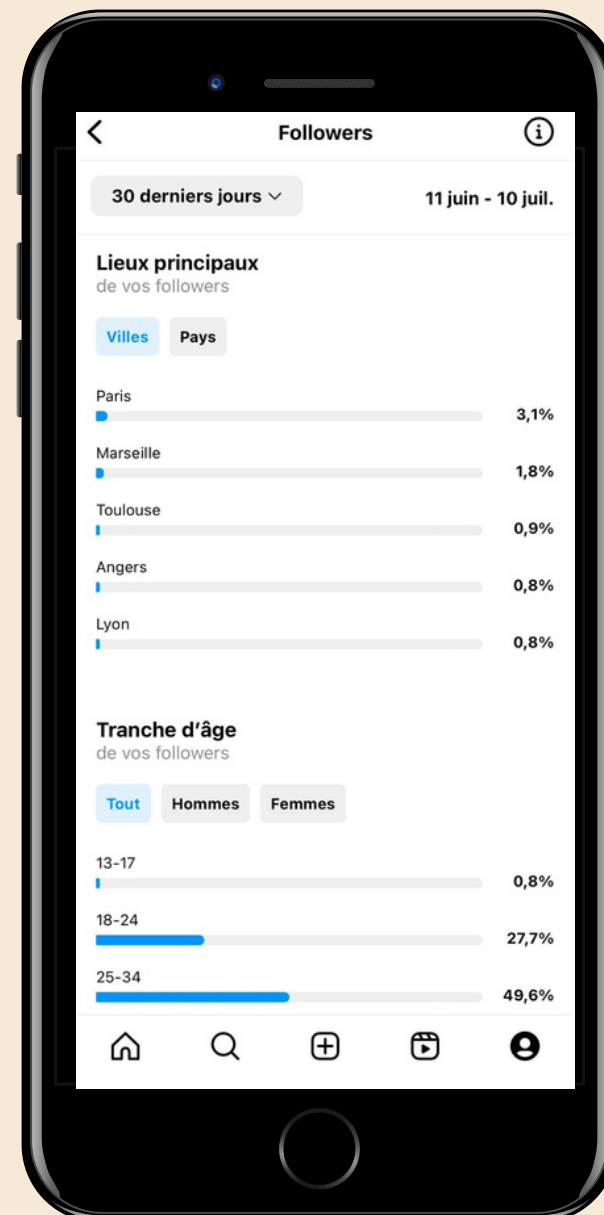

STATISTIQUES - INSTAGRAM

Les statistiques sont à titre informatif et peuvent fluctuer, elles ne garantissent pas de performances sur les collaborations.